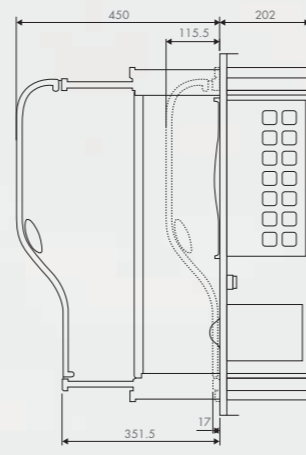

トリプルタイプ
[※ボード引き出し時600mm]

本体の「高さ」「幅」「パーツの取付位置」の変更はオーダーが可能です

DRINK HOLDER / MOBILE HOLDER

話題の
電子タバコも
充電可能!!

マルチドリンクホルダー

ポケットの中身もスッキリ収納!

全てのドリンクに対応 (PET・350ml缶・ショート缶・紙コップetc...)
小物もたっぷり入る設計 (タバコ・スマホ・ライターetc...)