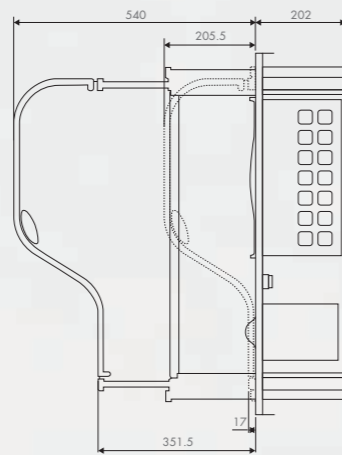

[両国倉庫]
〒130-0021
東京都墨田区緑1-13-9

www.zeus-net.co.jp

代理店名

SYSTEM MABASHIRA

フルカスタムが可能なオーダーメイド「間柱」

シングルタイプ
[※ボード引き出し時450mm]

ダブルタイプ[ロング]
[※ボード引き出し時540mm]

ダブルタイプ[ショート]
[※ボード引き出し時450mm]