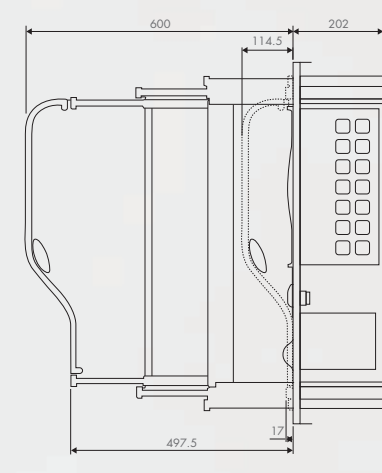

# SYSTEM MABASHIRA

フルカスタムが可能なオーダーメイド「間柱」

シングルタイプ  
[※ボード引き出し時450mm]

ダブルタイプ[ロング]  
[※ボード引き出し時540mm]

ダブルタイプ[ショート]  
[※ボード引き出し時450mm]

トリプルタイプ  
[※ボード引き出し時600mm]

本体の「高さ」「幅」「パーツの取付位置」の変更はオーダーが可能です