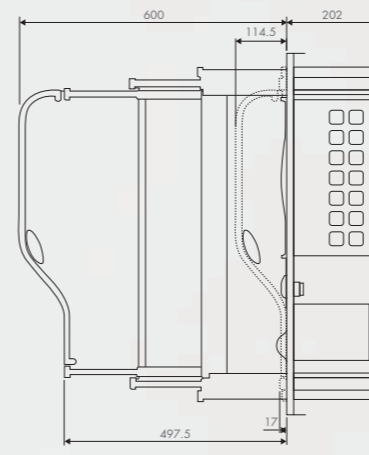

SYSTEM MABASHIRA

フルカスタムが可能なオーダーメイド「間柱」

本体の「高さ」「幅」「パーツの取付位置」の変更はオーダーが可能です

DRINK HOLDER / MOBILE HOLDER

話題の
電子タバコも
充電可能!!

マルチドリンクホルダー

ポケットの中身もスッキリ収納!

全てのドリンクに対応 (PET・350ml缶・ショート缶・紙コップetc...)
小物もたっぷり入る設計 (タバコ・スマホ・ライターetc...)

- ■40mm幅にも対応!
- ■左出し仕様も選べます

携帯ホルダー

便利を追求した携帯電話ホルダー

- ■開閉式なのであらゆる種類のスマホに対応します。(開口サイズ120mm)
- ■セットしたままUSBチャージャーで充電が可能!
- ■あらゆる方向・角度に調整できるので、遊戯中に動画視聴も可能!

USB CHARGER / USB RAINBOW CHARGER

USBチャージャー

もう電池残量は気にしない!
10台同時接続でも急速充電が可能

挿入しやすいカタチに生まれ変わりました。
LED標準搭載! 省エネで色彩はっきり目に優しい!
同時接続でもパワフル充電!

- ■USB出力: 2.4A

USBレインボーチャージャー

7色に光る『レインボー』タイプ
待機中は7色に変化! 充電中は赤色で点滅!

急速充電なのに省電力・放熱設計・保護回路機能で安心!
マルチに対応 (壁に貼り付けタイプ・間柱に取付タイプ) ビス止めも可能!
低予算でも、スペースのない島環境でも充電設備を整えることが可能

- ■USB出力: 2.4A

LEDの動画は
コチラをチェック!!