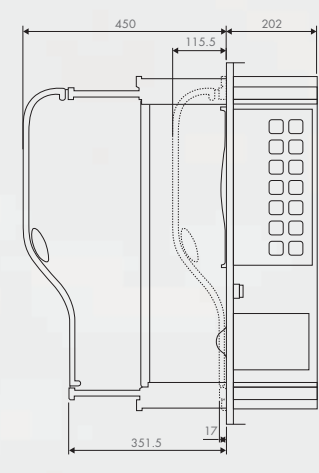

# SYSTEM MABASHIRA

フルカスタムが可能なオーダーメイド「間柱」

シングルタイプ  
[※ボード引き出し時450mm]

ダブルタイプ[ロング]  
[※ボード引き出し時540mm]

ダブルタイプ[ショート]  
[※ボード引き出し時450mm]

トリプルタイプ  
[※ボード引き出し時600mm]

本体の「高さ」「幅」「パーツの取付位置」の変更はオーダーが可能です