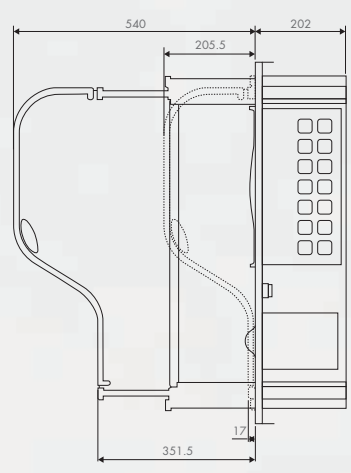

# SYSTEM MABASHIRA

フルカスタムが可能なオーダーメイド「間柱」

シングルタイプ  
[※ボード引き出し時450mm]

ダブルタイプ[ロング]  
[※ボード引き出し時540mm]

ダブルタイプ[ショート]  
[※ボード引き出し時450mm]

トリプルタイプ  
[※ボード引き出し時600mm]

本体の「高さ」「幅」「パーツの取付位置」の変更はオーダーが可能です