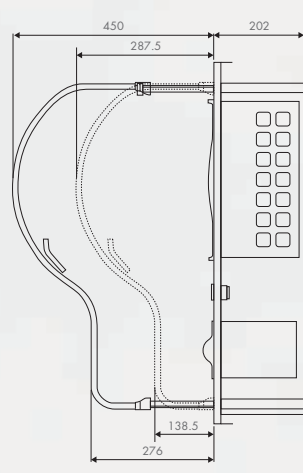

# SYSTEM MABASHIRA

フルカスタムが可能なオーダーメイド「間柱」

シングルタイプ  
[※ボード引き出し時450mm]

ダブルタイプ[ロング]  
[※ボード引き出し時540mm]

ダブルタイプ[ショート]  
[※ボード引き出し時450mm]

トリプルタイプ  
[※ボード引き出し時600mm]

本体の「高さ」「幅」「パーツの取付位置」の変更はオーダーが可能です