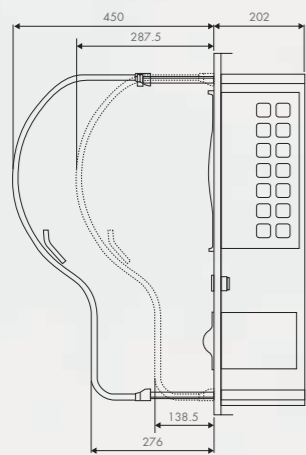

SYSTEM MABASHIRA

フルカスタムが可能なオーダーメイド「間柱」

本体の「高さ」「幅」「パーツの取付位置」の変更はオーダーが可能です

DRINK HOLDER / MOBILE HOLDER

話題の
電子タバコも
充電可能!!

マルチドリンクホルダー

ポケットの中身もスッキリ収納!

全てのドリンクに対応 (PET・350ml缶・ショート缶・紙コップetc...)
小物もたっぷり入る設計 (タバコ・スマホ・ライターetc...)

- ■40mm幅にも対応!
- ■左出し仕様も選べます

携帯ホルダー

便利を追求した携帯電話ホルダー

- ■開閉式なのであらゆる種類のスマホに対応します。(開口サイズ120mm)
- ■セットしたままUSBチャージャーで充電が可能!
- ■あらゆる方向・角度に調整できるので、遊戯中に動画視聴も可能!

USB CHARGER / USB RAINBOW CHARGER

USBチャージャー

もう電池残量は気にしない!
10台同時接続でも急速充電が可能

挿入しやすいカタチに生まれ変わりました。
LED標準搭載! 省エネで色彩はっきり目に優しい!
同時接続でもパワフル充電!

- ■USB出力: 2.4A

USBレインボーチャージャー

7色に光る『レインボー』タイプ
待機中は7色に変化! 充電中は赤色で点滅!

急速充電なのに省電力・放熱設計・保護回路機能で安心!
マルチに対応 (壁に貼り付けタイプ・間柱に取付タイプ) ビス止めも可能!
低予算でも、スペースのない島環境でも充電設備を整えることが可能

- ■USB出力: 2.4A

LEDの動画は
コチラをチェック!!