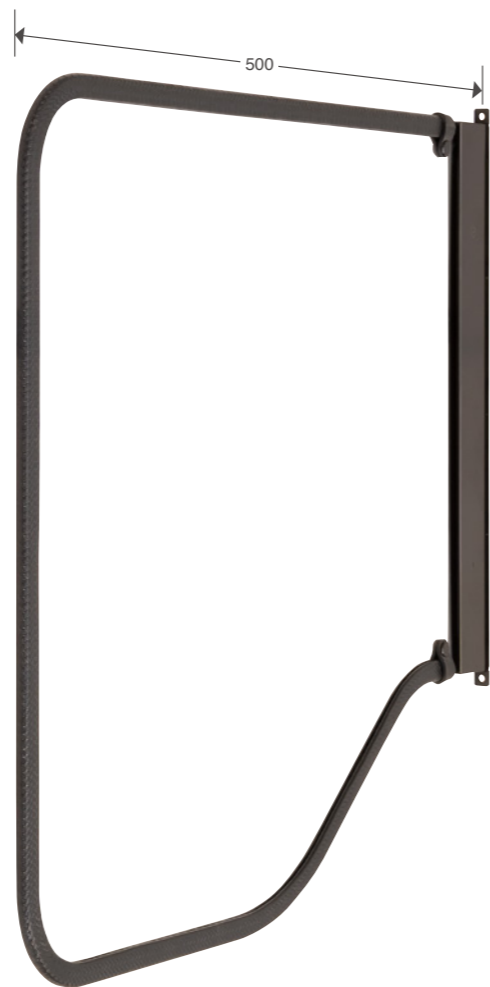

ダブル「ショート」

シングル

ダブル「ショート」

オプションパーツ

マルチドリンクホルダー (ドリンク+タバコ)

マルチドリンクホルダー (ドリンク)

マルチドリンクホルダー (ドリンク+タバコ+スマホ)

マルチドリンクホルダー 左右可動式 (ドリンク+タバコ)

USBチャージャー [SIMPLE-MAX3.0type]

USBチャージャー [RAINBOW-MAX3.0type]

POPホルダー

ダブル

シングル

ボードを上部にスライドして手前に引くだけで簡単に取り外せる仕様。

取付は3M製強力両面テープ(ビス止めも可)。

「フレーム間柱」

●パーティションボード オプションパーツ早見表

巾40mm

巾50mm以上

		巾40mm	巾50mm以上
	マルチドリンクホルダー (太) 左右可動式 (ドリンク+タバコ)	×	○
	マルチドリンクホルダー (細) (ドリンク+タバコ+スマホ) ※左開き可	○	○
	マルチドリンクホルダー (太) (ドリンク+タバコ)	×	○
	マルチドリンクホルダー (スリム) (ドリンク)	○	○
	POPホルダー	×	○
	USBチャージャー [SIMPLE-MAX3.0type]	○	○
	USBチャージャー [RAINBOW-MAX3.0type]	×	○
	スマホホルダー	×	○