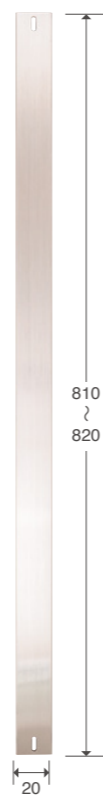

ダブル「ショート」

シングル

ダブル「ショート」

オプションパーツ

マルチドリンクホルダー (ドリンク+タバコ)

マルチドリンクホルダー (ドリンク)

マルチドリンクホルダー (ドリンク+タバコ+スマホ)

マルチドリンクホルダー 左右可動式 (ドリンク+タバコ)

USBチャージャー [SIMPLE-MAX3.0type]

USBチャージャー [RAINBOW-MAX3.0type]

POPホルダー

ダブル

シングル

ボードを上部にスライドして手前に引くだけで簡単に取り外せる仕様。

取付は3M製強力両面テープ(ビス止めも可)。

「フレーム間柱」

ブラックタイプ

ステンレスタイプ

USBチャージャー

小物収納棚

POPホルダー

オプションパーツ

●USBチャージャー取付配線図

インバーター ② ③ ④ ⑤ ⑥ 延長

●パーティションボード オプションパーツ早見表

巾40mm

巾50mm以上

		巾40mm	巾50mm以上
	マルチドリンクホルダー (太) 左右可動式 (ドリンク+タバコ)	×	○
	マルチドリンクホルダー (細) (ドリンク+タバコ+スマホ) ※左開き可	○	○
	マルチドリンクホルダー (太) (ドリンク+タバコ)	×	○
	マルチドリンクホルダー (スリム) (ドリンク)	○	○
	POPホルダー	×	○
	USBチャージャー [SIMPLE-MAX3.0type]	○	○
	USBチャージャー [RAINBOW-MAX3.0type]	×	○
	スマホホルダー	×	○