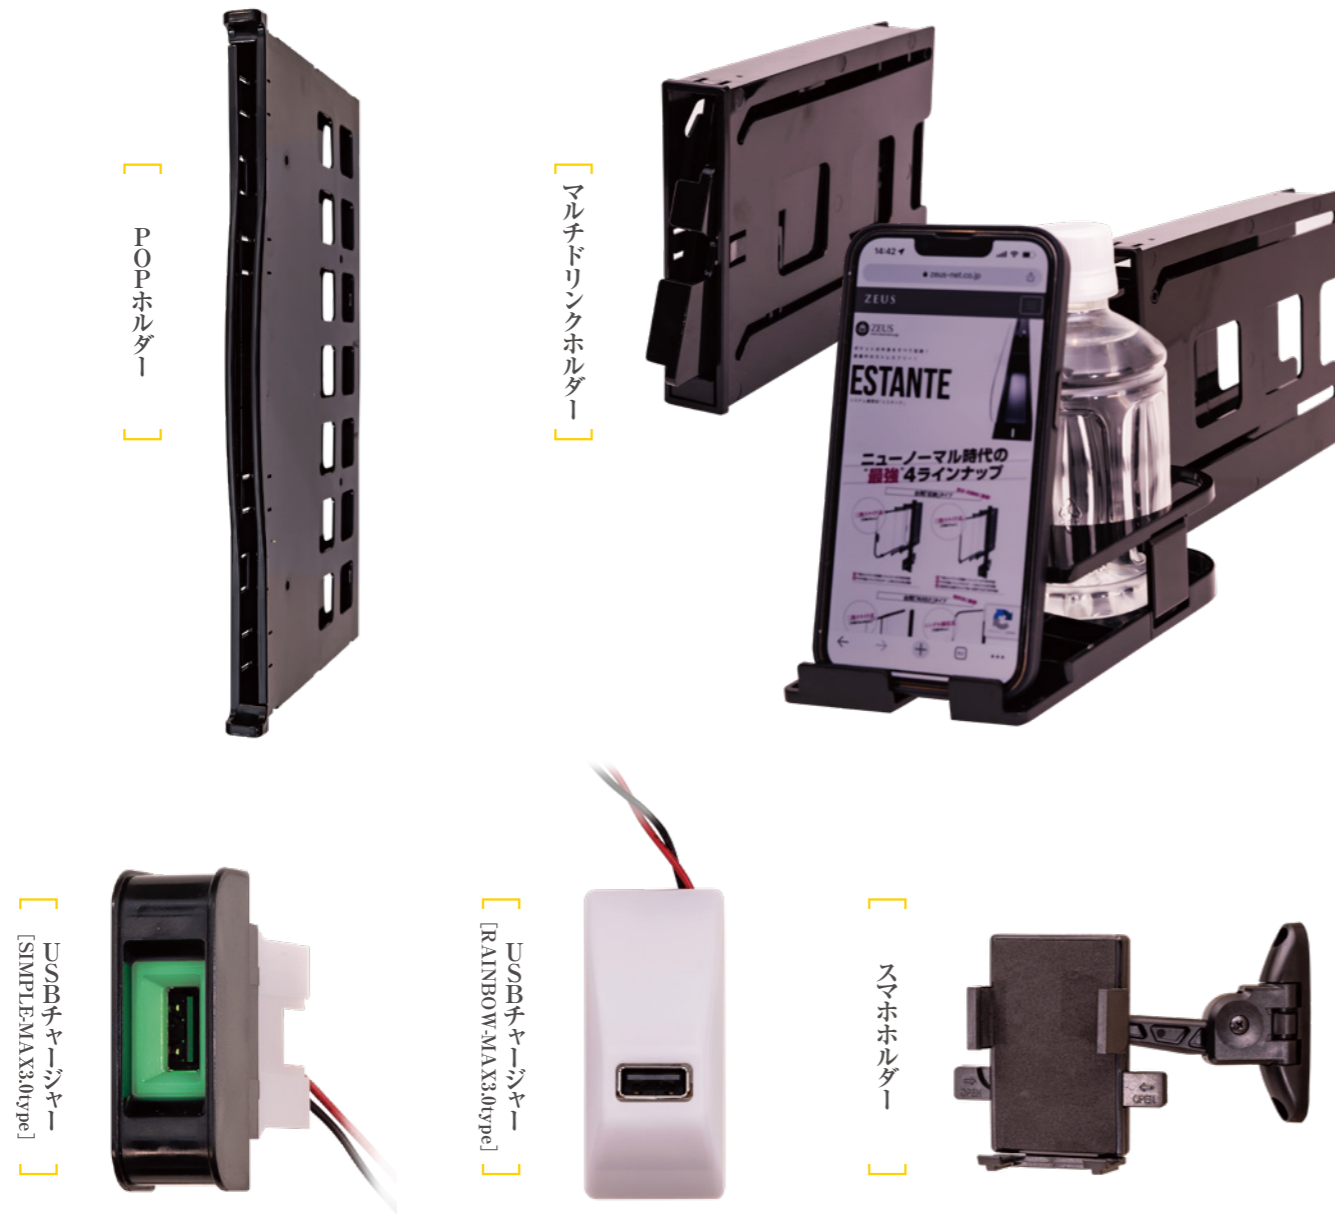

USBチャージャー [SIMPLE-MAX3.0type]

USBチャージャー [RAINBOW-MAX3.0type]

POPホルダー

ダブル

シングル

ボードを上部にスライドして手前に引くだけで簡単に取り外せる仕様。

取付は3M製強力両面テープ(ビス止めも可)。

「フレーム間柱」

ブラックタイプ

ステンレスタイプ

USBチャージャー

小物収納棚

POPホルダー

オプションパーツ

●USBチャージャー取付配線図

インバーター ② ③ ④ ⑤ ⑥ 延長

●パーティションボード オプションパーツ早見表

巾40mm

巾50mm以上

		巾40mm	巾50mm以上
	マルチドリンクホルダー (太) 左右可動式 (ドリンク+タバコ)	×	○
	マルチドリンクホルダー (細) (ドリンク+タバコ+スマホ) ※左開き可	○	○
	マルチドリンクホルダー (太) (ドリンク+タバコ)	×	○
	マルチドリンクホルダー (スリム) (ドリンク)	○	○
	POPホルダー	×	○
	USBチャージャー [SIMPLE-MAX3.0type]	○	○
	USBチャージャー [RAINBOW-MAX3.0type]	×	○
	スマホホルダー	×	○

※ダブルとトリプルで違いますので要確認

楽key

周辺機器・設備の防犯統一キー

管理も便利

**ひとつの設定で
3通りの設定が
可能!**

**周辺設備の
シリンダーを
ひとつの鍵で統一**

**キーパターン
26,000**
**キーパターン
約3万通り**

[鍵の種類] 取手の色はご希望により変更可能です。