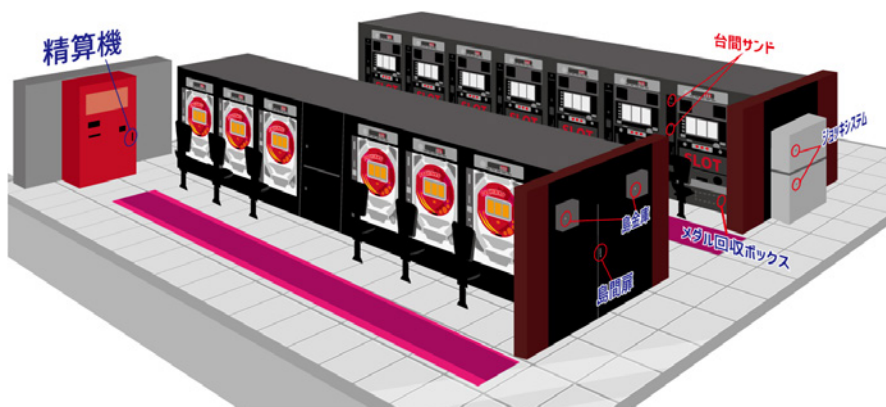

※ダブルとトリプルで違いますので要確認

楽key

周辺機器・設備の防犯統一キー

管理も便利

**ひとつの設定で
3通りの設定が
可能!**

**周辺設備の
シリンダーを
ひとつの鍵で統一**

**キーパターン
26,000**
**キーパターン
約3万通り**

[鍵の種類] 取手の色はご希望により変更可能です。

オレンジ キー A

ブラック キー B

レッド キー C

[統一キー使用例]

8Sシリンダー

- ③島金庫
- ④島間扉
- ⑤ジョッキシステム
- ⑥メダル回収ボックス
- ⑦精算機
- ⑧メダルストックタンクなど

9Lシリンダー

- ①台間サンド
- ②メダル回収ボックスなど