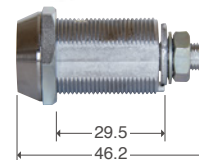

9Lシリンダー

- ①台間サンド
- ②メダル回収ボックスなど