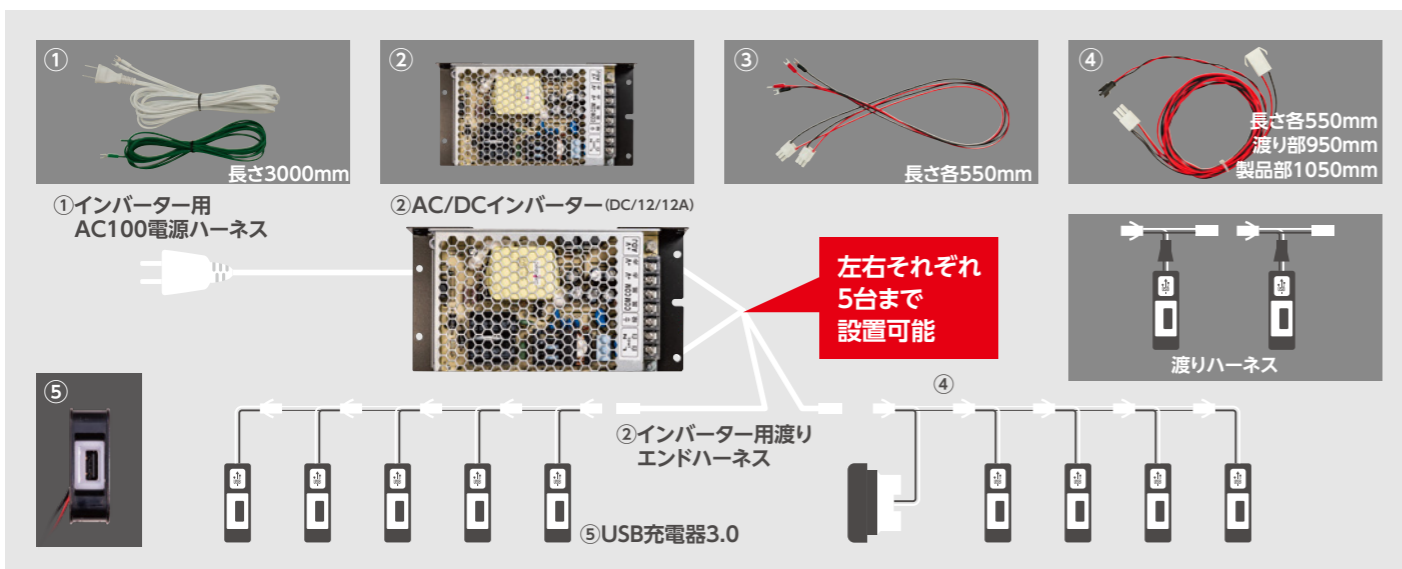

USBチャージャー [SIMPLE-MAX3.0type]

USBチャージャー [RAINBOW-MAX3.0type]

POPホルダー

ダブル

シングル

ボードを上部にスライドして手前に引くだけで簡単に取り外せる仕様。

取付は3M製強力両面テープ(ビス止めも可)。

「フレーム間柱」

ブラックタイプ

ステンレスタイプ

USBチャージャー

小物収納棚

POPホルダー

オプションパーツ

●USBチャージャー取付配線図

インバーター ② ③ ④ ⑤ ⑥ 延長

●パーティションボード オプションパーツ早見表

巾40mm

巾50mm以上

		巾40mm	巾50mm以上
	マルチドリンクホルダー (太) 左右可動式 (ドリンク+タバコ)	×	○
	マルチドリンクホルダー (細) (ドリンク+タバコ+スマホ) ※左開き可	○	○
	マルチドリンクホルダー (太) (ドリンク+タバコ)	×	○
	マルチドリンクホルダー (スリム) (ドリンク)	○	○
	POPホルダー	×	○
	USBチャージャー [SIMPLE-MAX3.0type]	○	○
	USBチャージャー [RAINBOW-MAX3.0type]	×	○
	スマホホルダー	×	○