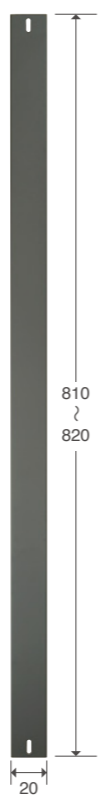

ダブル「ショート」

シングル

ダブル「ショート」

オプションパーツ

マルチドリンクホルダー (ドリンク+タバコ)

マルチドリンクホルダー (ドリンク)

マルチドリンクホルダー (ドリンク+タバコ+スマホ)

マルチドリンクホルダー 左右可動式 (ドリンク+タバコ)

USBチャージャー [SIMPLE-MAX3.0type]

USBチャージャー [RAINBOW-MAX3.0type]

POPホルダー

ダブル

シングル

ボードを上部にスライドして手前に引くだけで簡単に取り外せる仕様。

取付は3M製強力両面テープ(ビス止めも可)。

「フレーム間柱」

ブラックタイプ

ステンレスタイプ

USBチャージャー

小物収納棚

POPホルダー

オプションパーツ

●USBチャージャー取付配線図

インバーター ② ③ ④ ⑤ ⑥ 延長

●パーティションボード オプションパーツ早見表

巾40mm

巾50mm以上

		巾40mm	巾50mm以上
	マルチドリンクホルダー (太) 左右可動式 (ドリンク+タバコ)	×	○
	マルチドリンクホルダー (細) (ドリンク+タバコ+スマホ) ※左開き可	○	○
	マルチドリンクホルダー (太) (ドリンク+タバコ)	×	○
	マルチドリンクホルダー (スリム) (ドリンク)	○	○
	POPホルダー	×	○
	USBチャージャー [SIMPLE-MAX3.0type]	○	○
	USBチャージャー [RAINBOW-MAX3.0type]	×	○
	スマホホルダー	×	○