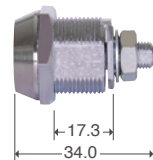

8Sシリンダー

- ③島金庫
- ④島間扉
- ⑤ジョッキシステム
- ⑥メダル回収ボックス
- ⑦精算機
- ⑧メダルストックタンクなど