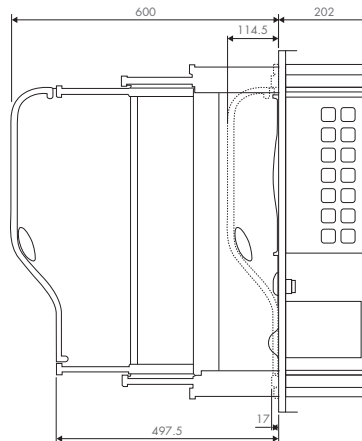

スロット上のブランクスペースに置く  
**DUST BOX** / ダストボックス

もう、迷わない!!!  
「キープ」か? 「ゴミ」か? 一目で分かる!

せまいスペースにもひととまとめ!  
**ORIGINAL TRAY** / オリジナルトレイ

荷物スツキリ!!!  
ケータイ、IQOS、財布、ドリンクも全て収納!

柱間柱  
エスタンテ

※推奨幅は80mm以上

トリプルボード  
トレス

[※ボード引き出し時600mm]