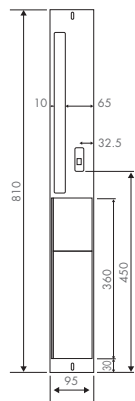

スロット上のブランクスペースに置く  
**DUST BOX** / ダストボックス

もう、迷わない!!!  
「キープ」か? 「ゴミ」か? 一目で分かる!

せまいスペースにもひととまとめ!  
**ORIGINAL TRAY** / オリジナルトレイ

荷物スツキリ!!!  
ケータイ、IQOS、財布、ドリンクも全て収納!

柱間柱  
エスタンテ

※推奨幅は80mm以上

トリプルボード  
トレス

[※ボード引き出し時600mm]